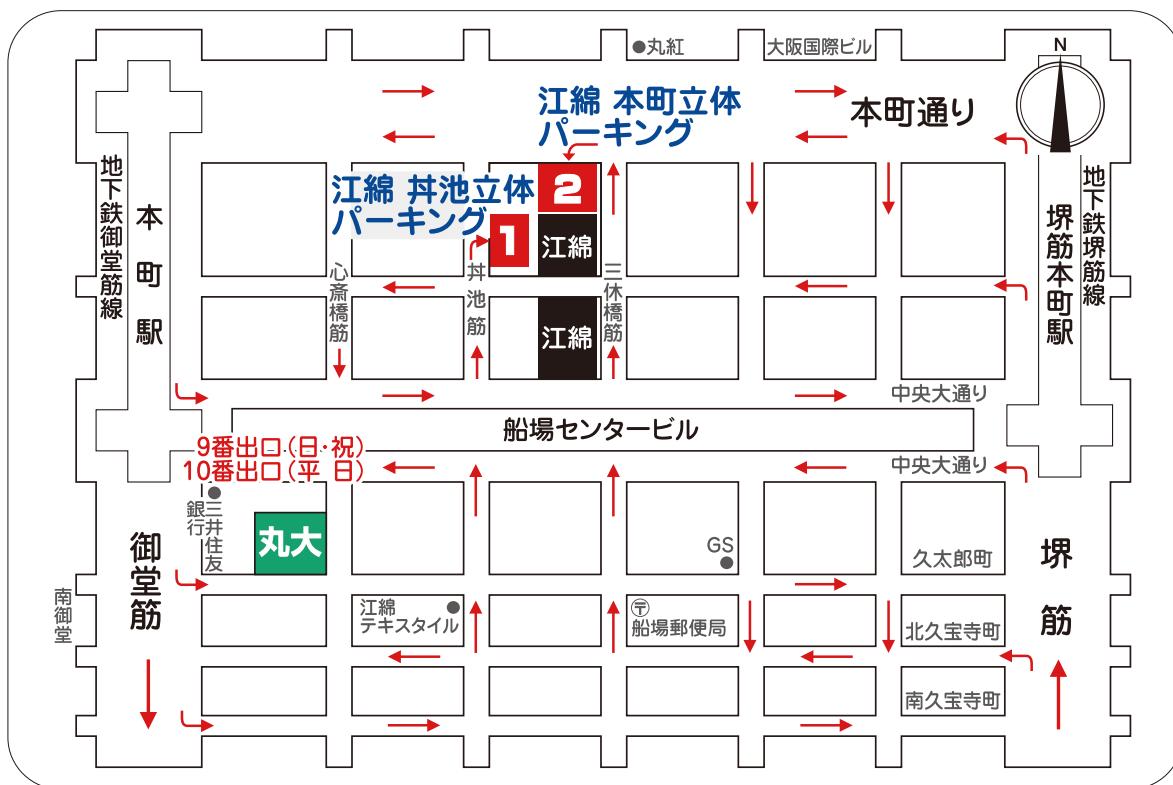

周辺地図・駐車場のご案内

提携駐車場

1 江綿 井池立体パーキング

1 入庫可能な車サイズ

- 長さ / 4m75cmまで
- 幅 / 1m75cmまで
- 高さ / 1m55cmまで
- 大阪市中央区南本町3-1-15
- 営業時間 / 平日 AM8:00~PM6:00
日・祝日 AM9:00~PM6:00

**5ナンバー
専用!!**

2 江綿 本町立体パーキング

2 入庫可能な車サイズ

- 長さ / 5m75cmまで
- 幅 / 2m5cmまで
- 高さ / 1m50cmまで
- 大阪市中央区南本町3-1-8
- 営業時間 / 平日 AM 8:00~PM7:00
日・祝日 AM10:00~PM7:00

**3ナンバー
OK!!**

車料金補助のご案内

5,000円（税抜）以上お仕入れで駐車料金を下記の通り補助致します。

お仕入れ金額（税抜）

- | | | |
|---------------|---------|----------------|
| ●5,000円～1万円未満 | お仕入れ時間… | 30分の補助 |
| ●1万円～2万円未満 | お仕入れ時間… | 1時間内補助 |
| ●2万円～3万円未満 | お仕入れ時間… | 1時間半内補助 |
| ●3万円～4万円未満 | お仕入れ時間… | 2時間内補助 |
| ●4万円～5万円未満 | お仕入れ時間… | 2時間半内補助 |
| ●5万円以上 | お仕入れ時間… | 3時間内補助 |

- 車を預けたときに手渡される“利用券”と5,000円（税抜）以上のお買上げレシートを本店1階受付までお持ち下さい。
- 補助時間以上の際は、差額をお支払いください。
- 駐車補助は、丸大お仕入れ時間内に限らせていただきます。